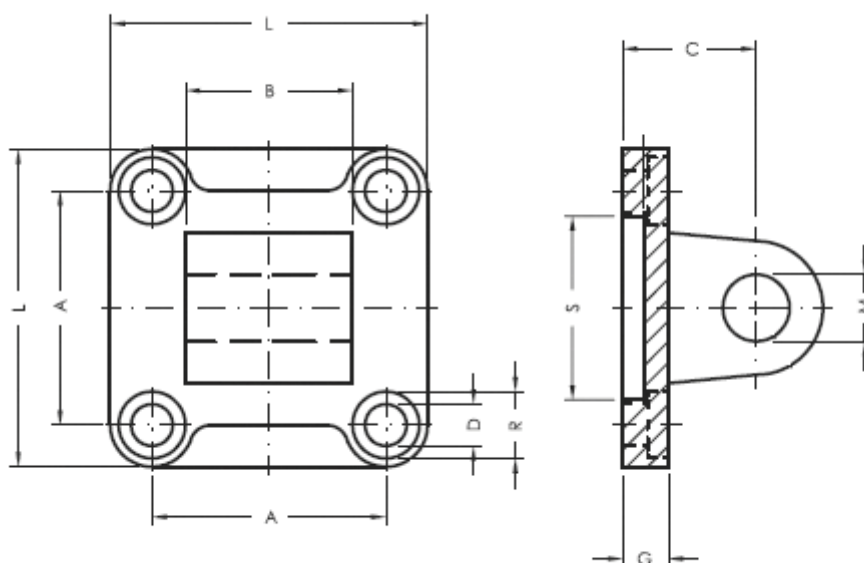

Varenummer: 587000450
Beskrivelse: Drejebeslag MP40004/50
for 50 mm cylinder

Mål

A	= 46.5	Undersænket skrue = 27
B	= 32	
Cylinderstørrelse	= 50	
D	= 9.0	
G	= 11	
L	= 65	
M	= 12	
R	= 15	